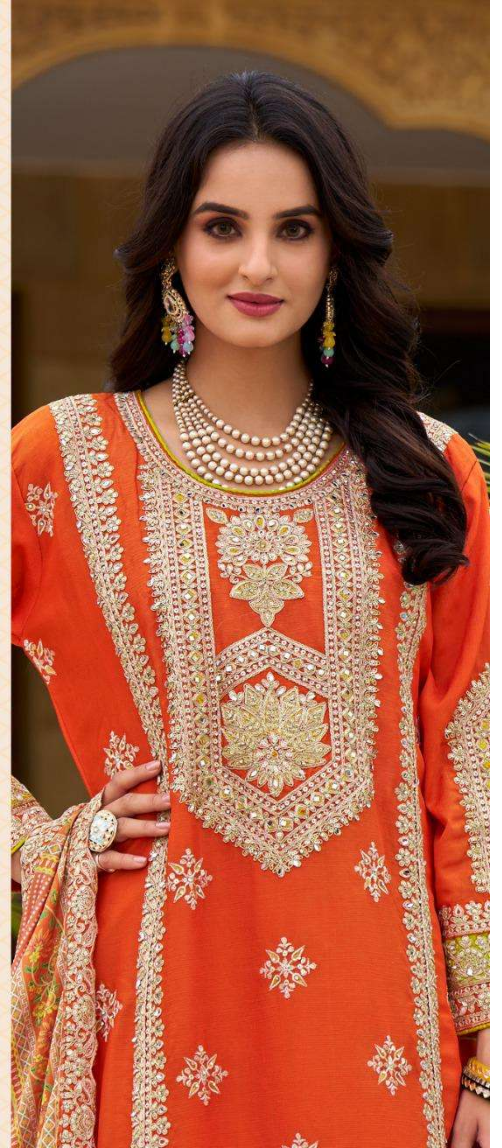

Shree<sup>®</sup>  
FABS

K-5124

K-5124

**K-5124 A**

**TOP:- CINON SILK WITH EMBROIDERY**

**PLAZO:- CINON WITH EMB WORK**

**DUPATTA:- CINON SILK**

**Shree**<sup>®</sup>  
FABS

K-5124

K-5124 A

K-5124 B

**K-5124 B**

**TOP:- CINON SILK WITH EMBROIDERY**

**PLAZO:- CINON WITH EMB WORK**

**DUPATTA:- CINON SILK**