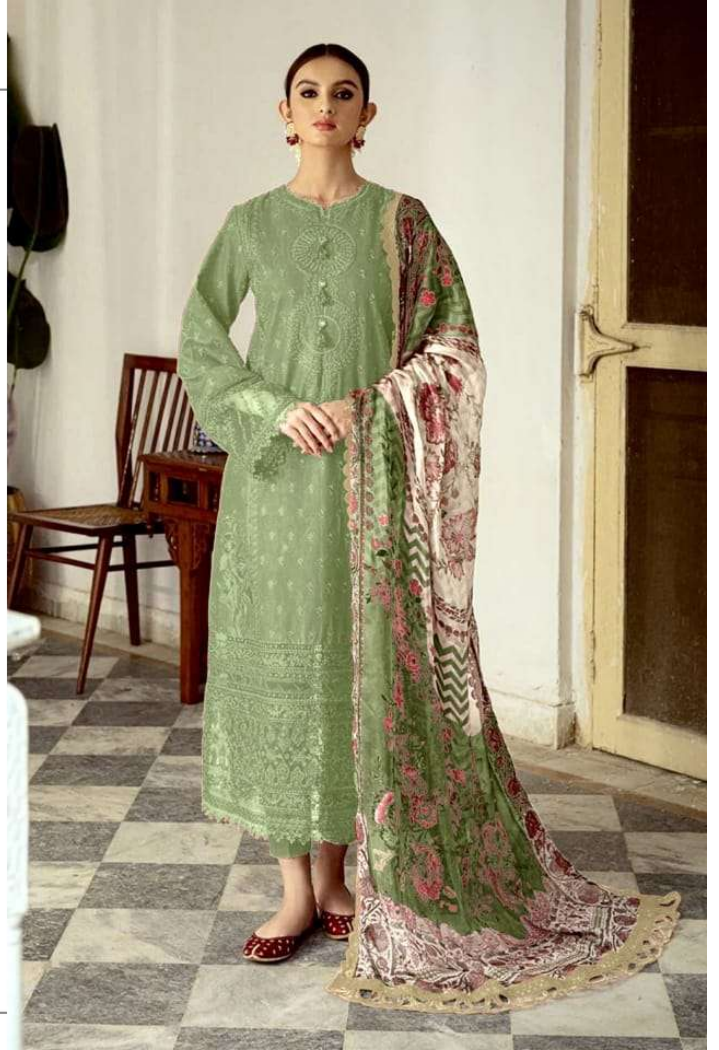

7773
D.No:-445 C

7773
D.No:-445 D