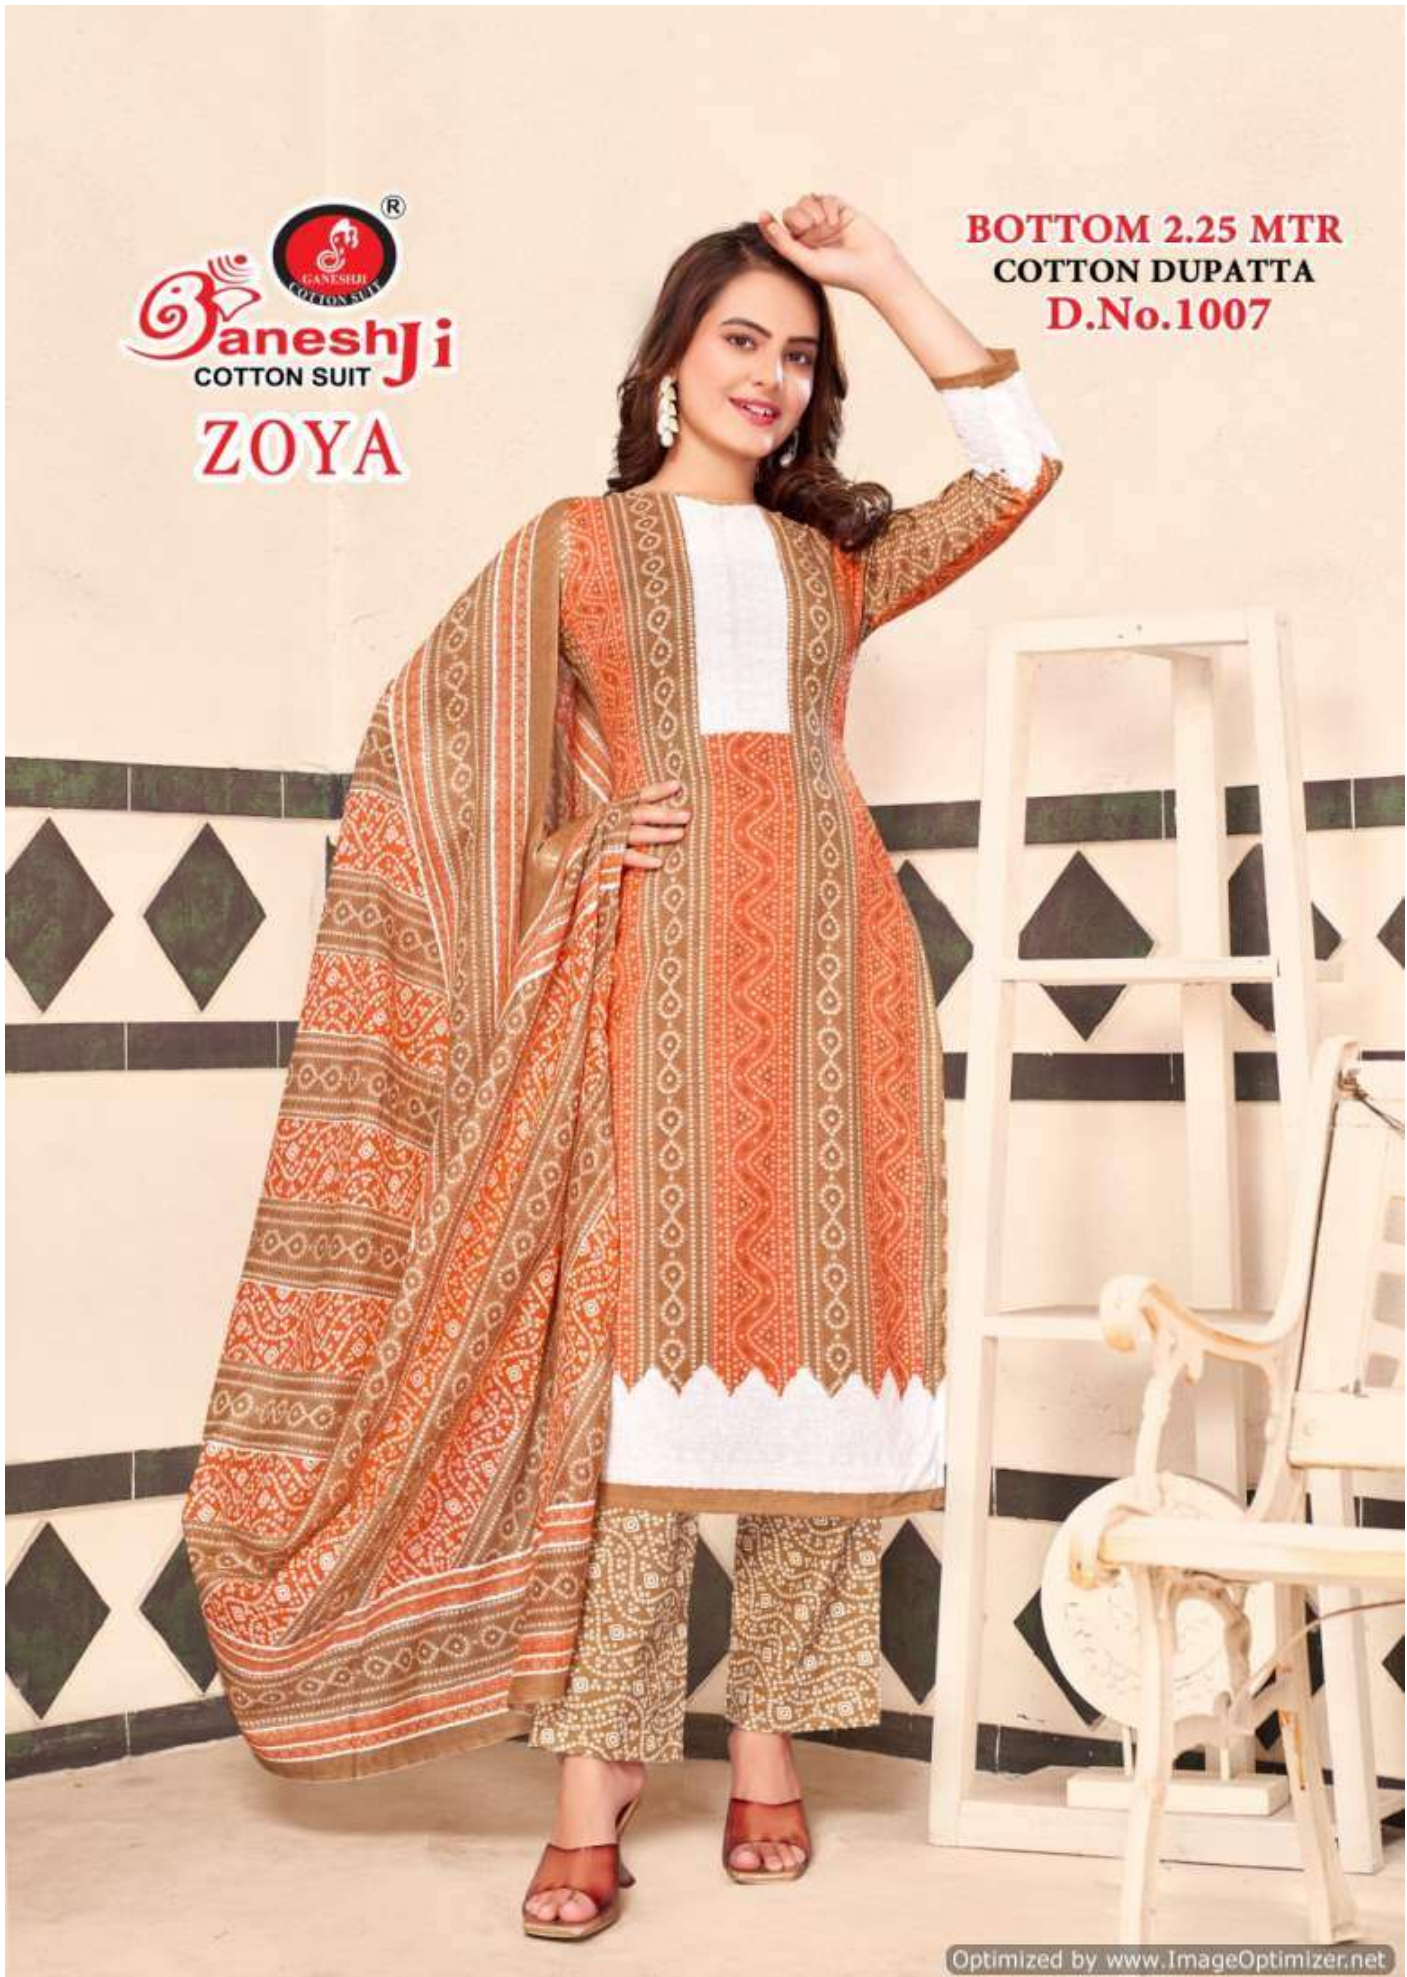

Ganeshji
COTTON SUIT
ZOYA

BOTTOM 2.25 MTR
COTTON DUPATTA
D.No.1007