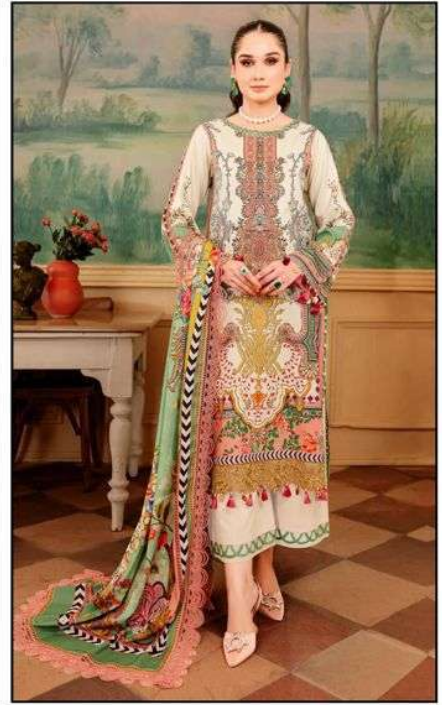

8003

Nafisa Cotton™
100% Cotton Salwar Suits

Faiza
Karachi Queen
Vol.08