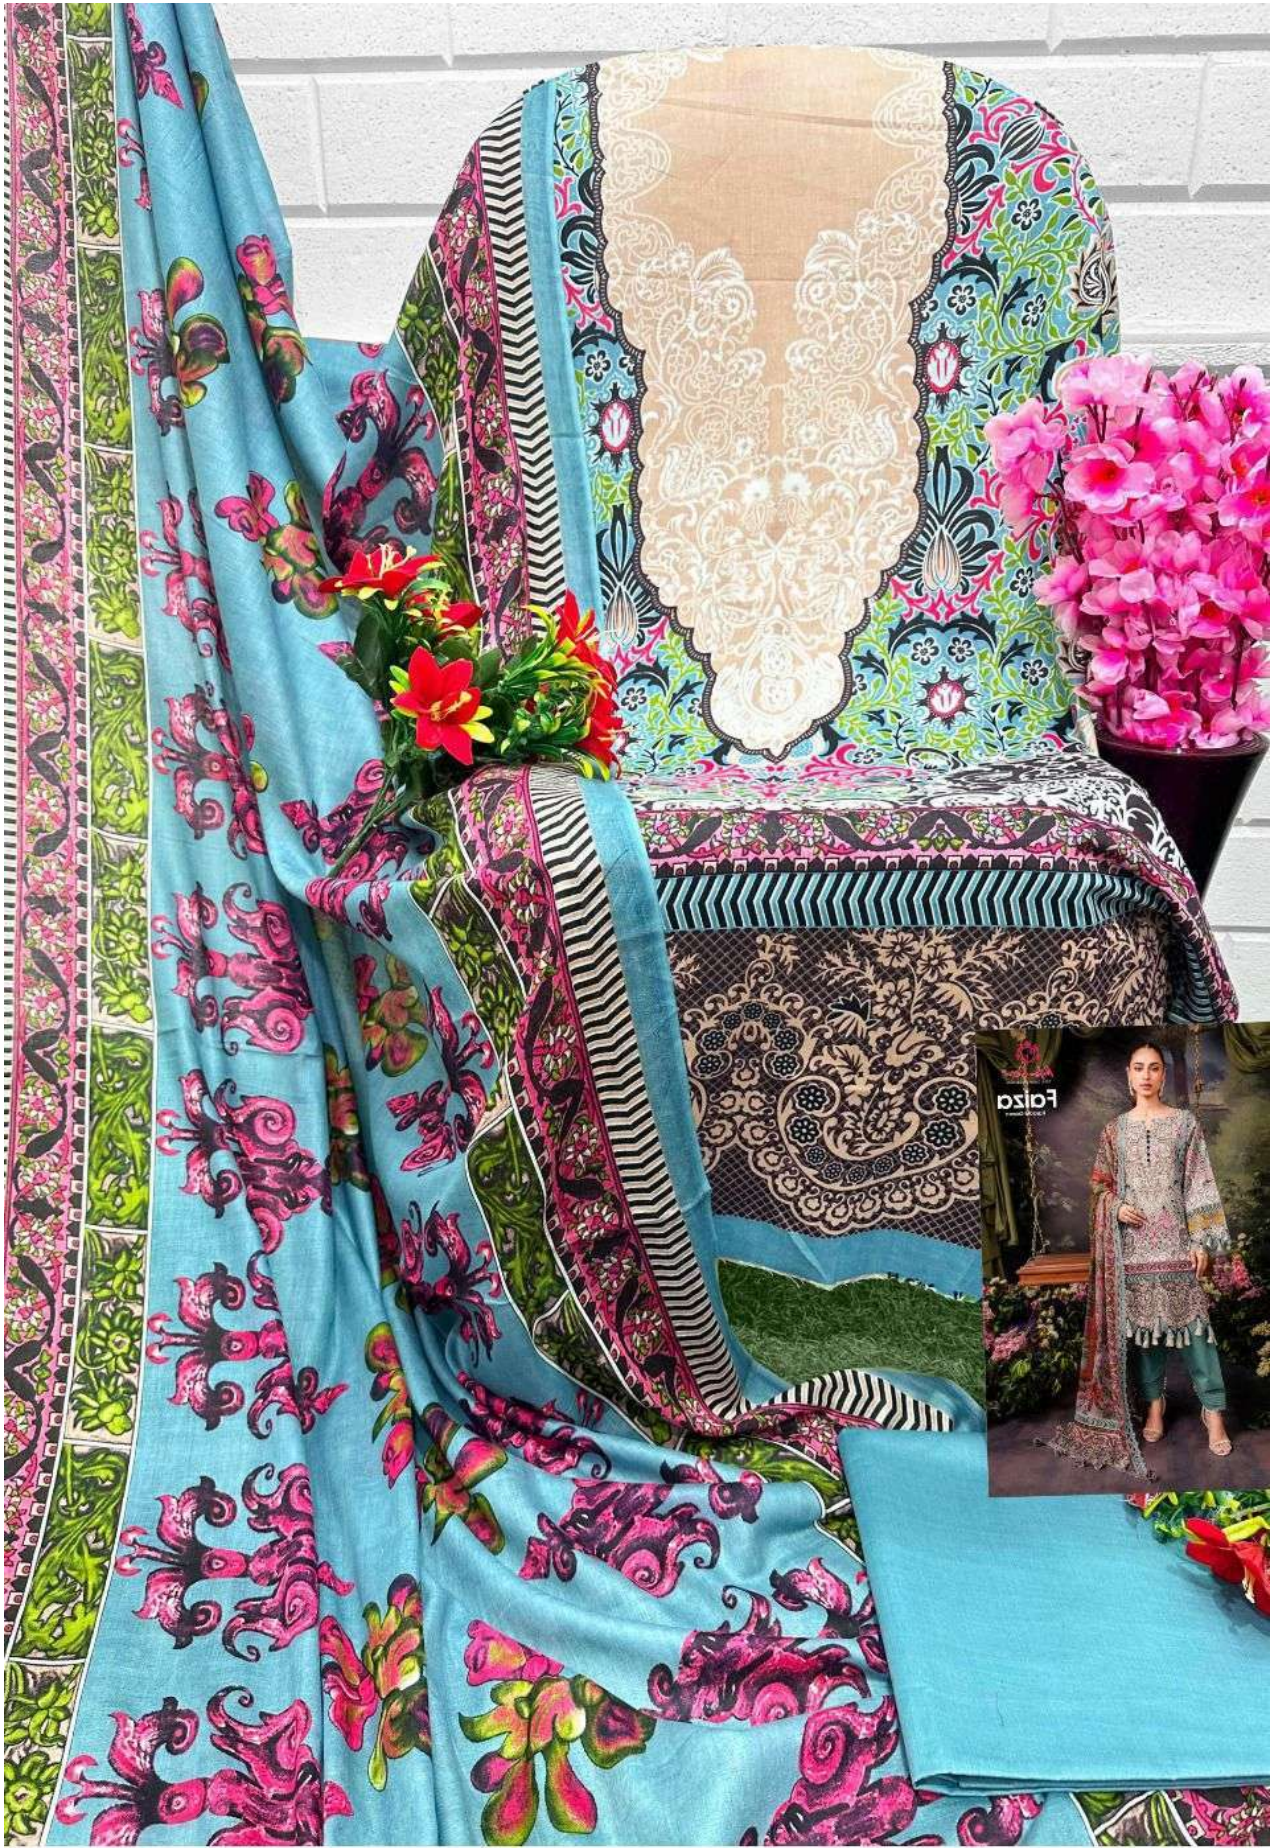

Nafisa Cotton™
100% Cotton Salwar Suits

Faiza
Karachi Queen
Vol.08