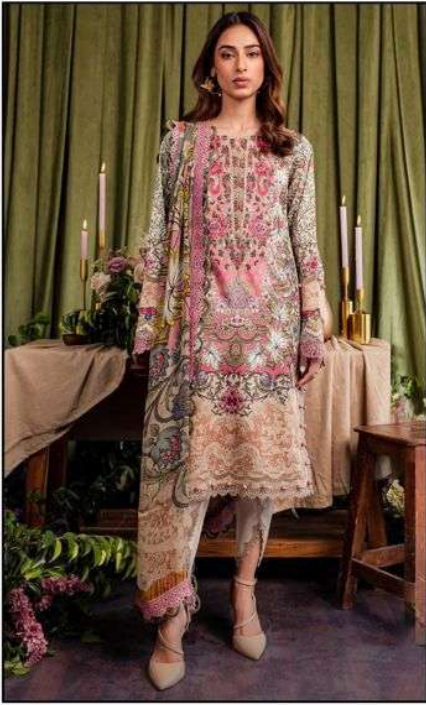

8001

Nafisa Cotton™
100% Cotton Salwar Suits

Faiza
Karachi Queen
Vol.08