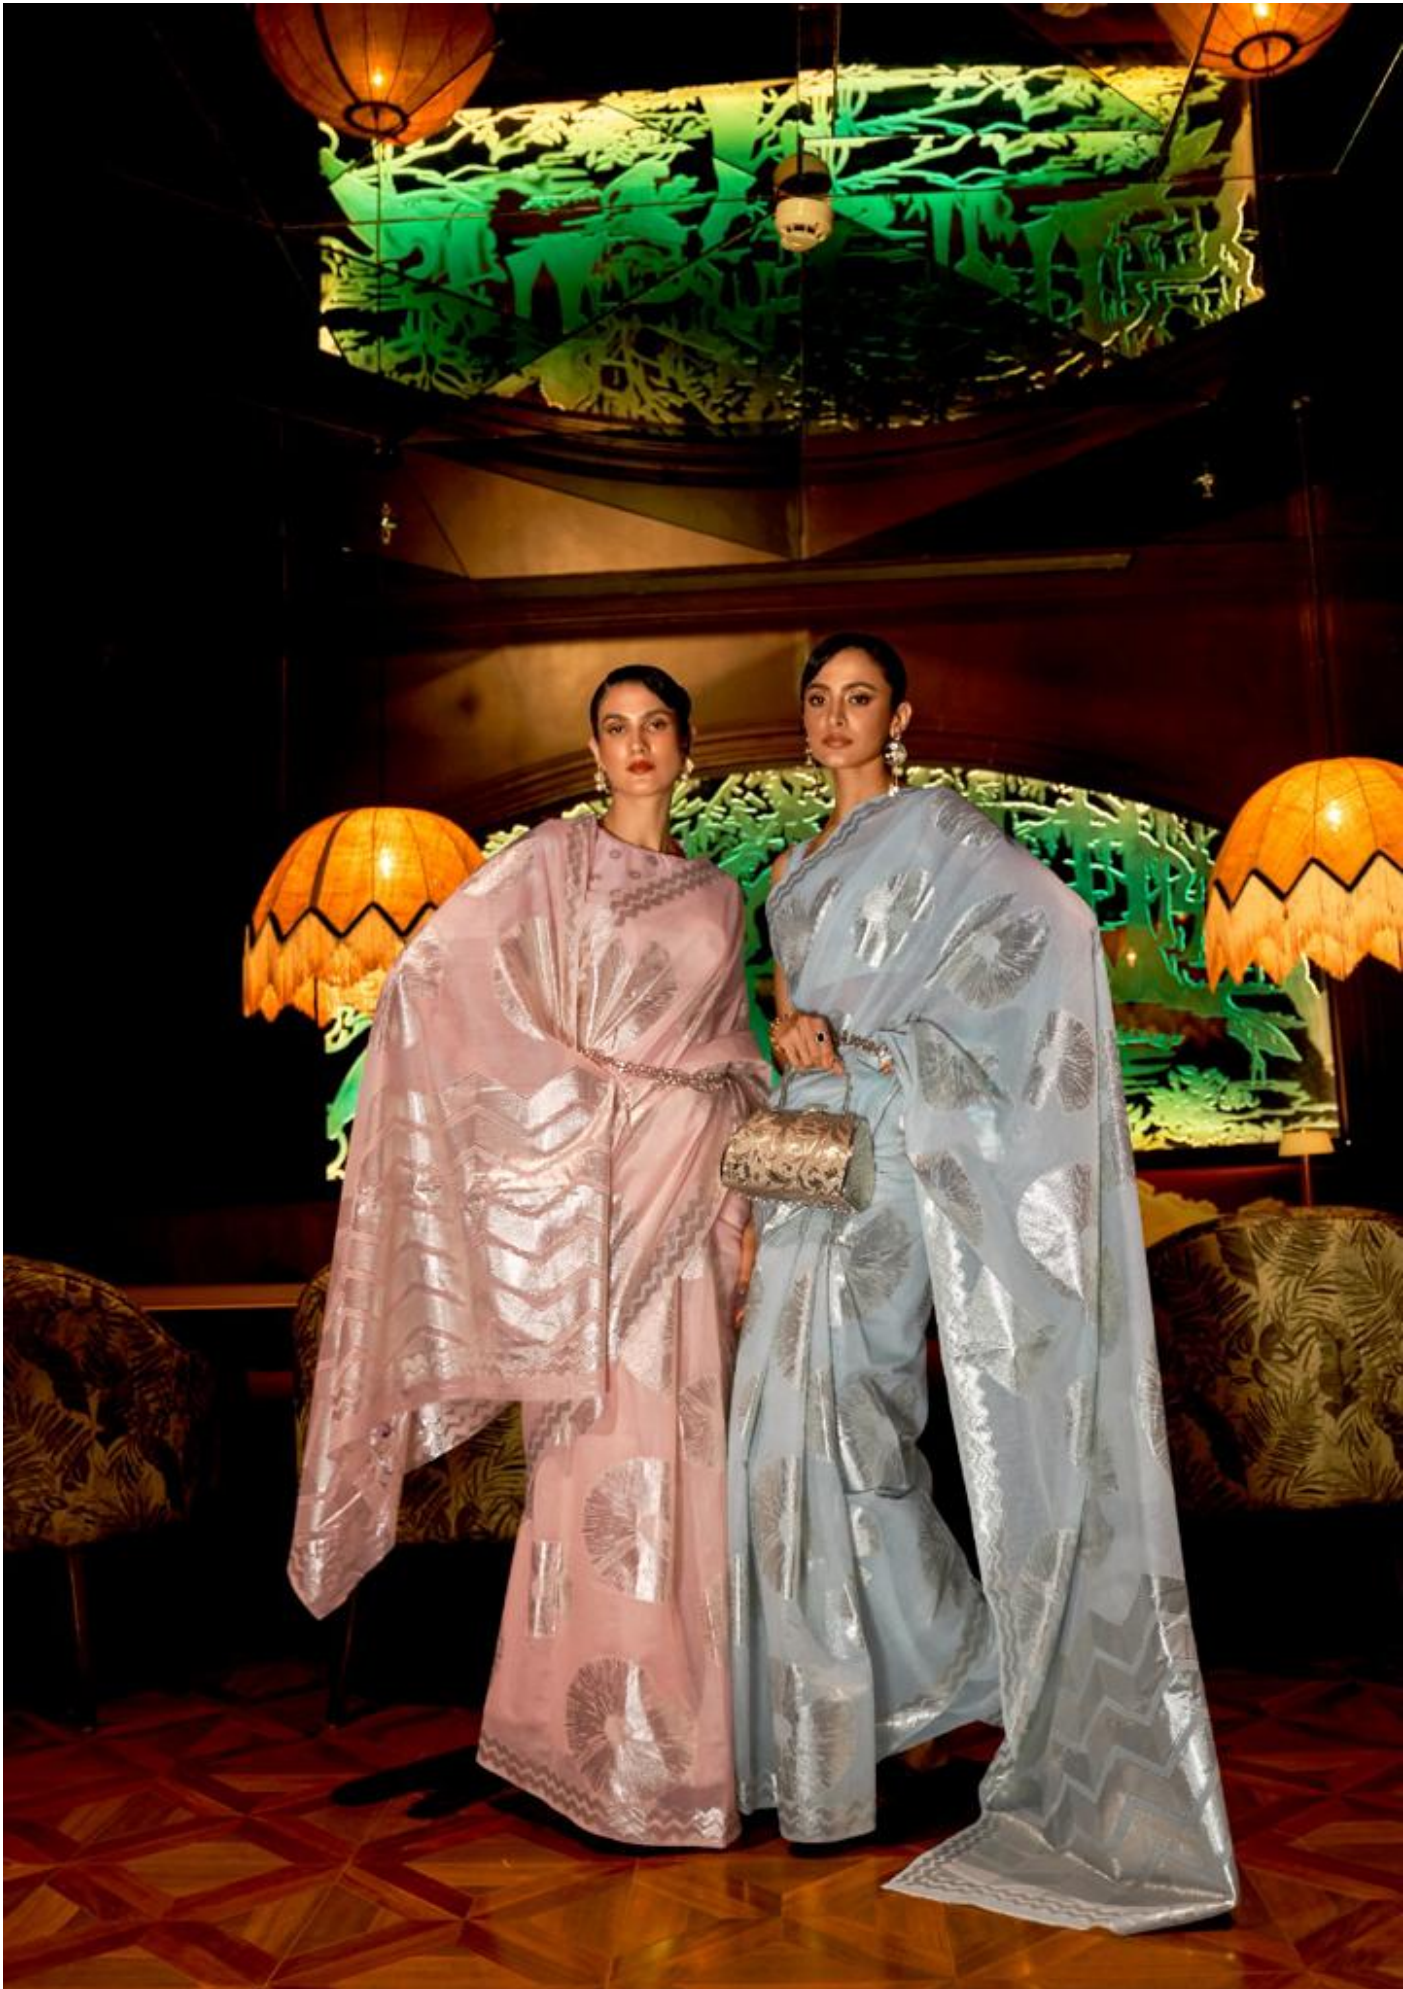

RAJTEX

Collection

Delhi | Jaipur | Varanasi

KROWN SILK

MODAL FLAT ZARI HANDLOOM WEAVING

RAJTEX
India's Finest
New Delhi | Bangalore | Kolkata

KROWN SILK 255005

KROVIN SILK
KROVIN SILK
KROVIN SILK