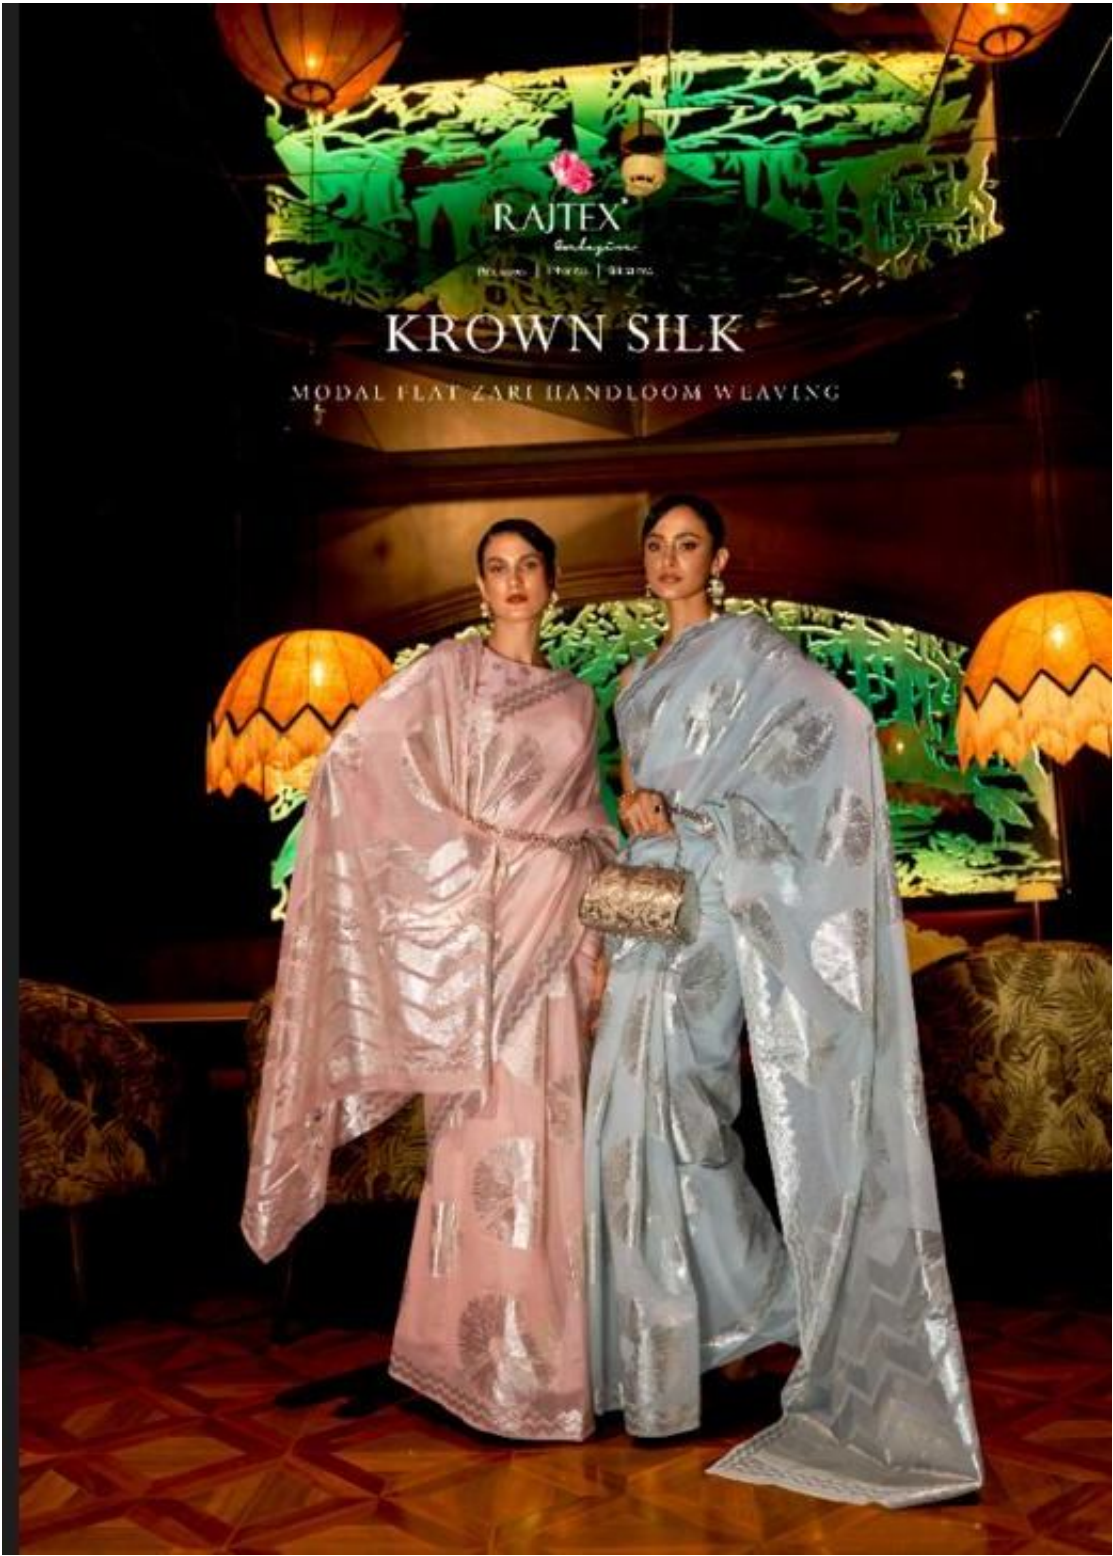

RAJTEX

Collection

Delhi | Jaipur | Varanasi

KROWN SILK

MODAL FLAT ZARI HANDLOOM WEAVING

RAJTEX
India's Finest
New Delhi | Bangalore | Kolkata

KROWN SILK 255005

KROVIN SILK
KROVIN SILK
KROVIN SILK